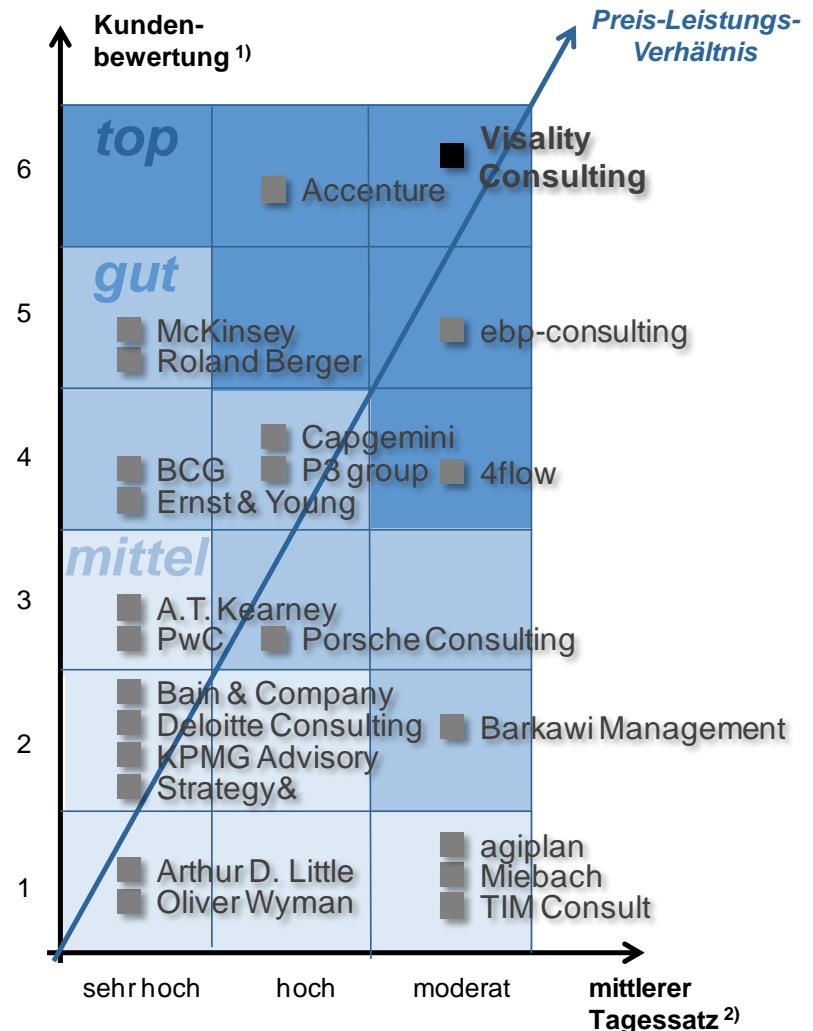

- ▶ Visality Consulting wurde von Wettbewerbern und Kunden zweimal in die Top 2% der Unternehmensberatungen in Deutschland gewählt
- ▶ Visality Consulting bietet in ihren Beratungsfeldern allen Kunden das beste Preis-Leistungs-Verhältnis im Vergleich zu den Wettbewerbern

Unternehmensberatungen in Deutschland

Auswahl der besten Beratungen durch Wettbewerber und Kunden

[...] haben zum zweiten Mal die besten Unternehmensberater in Deutschland ermittelt. Sie gehören dazu: herzlichen Glückwunsch! [...]

[...] Als ausgezeichnetes Unternehmen dürfen auch Sie das Siegel der besten Unternehmensberater 2014 tragen. Es signalisiert auf einen Blick Ihren Erfolg [...]

vgl. brand eins Thema: „Unternehmensberater“, Der Branchenreport von brand eins Wissen und Statista, Heft 3, Mai-Juli 2015, S. 99 und S. 104

=> Visality Consulting gehört zu den Top 2%

1) Addition der Kundenbewertungen in den Visality-Beratungsfeldern: Transport, Verkehr und Logistik (TTL) + Supply Chain Management (SCM)

2) Einschätzung auf Basis langjähriger Branchenerfahrung